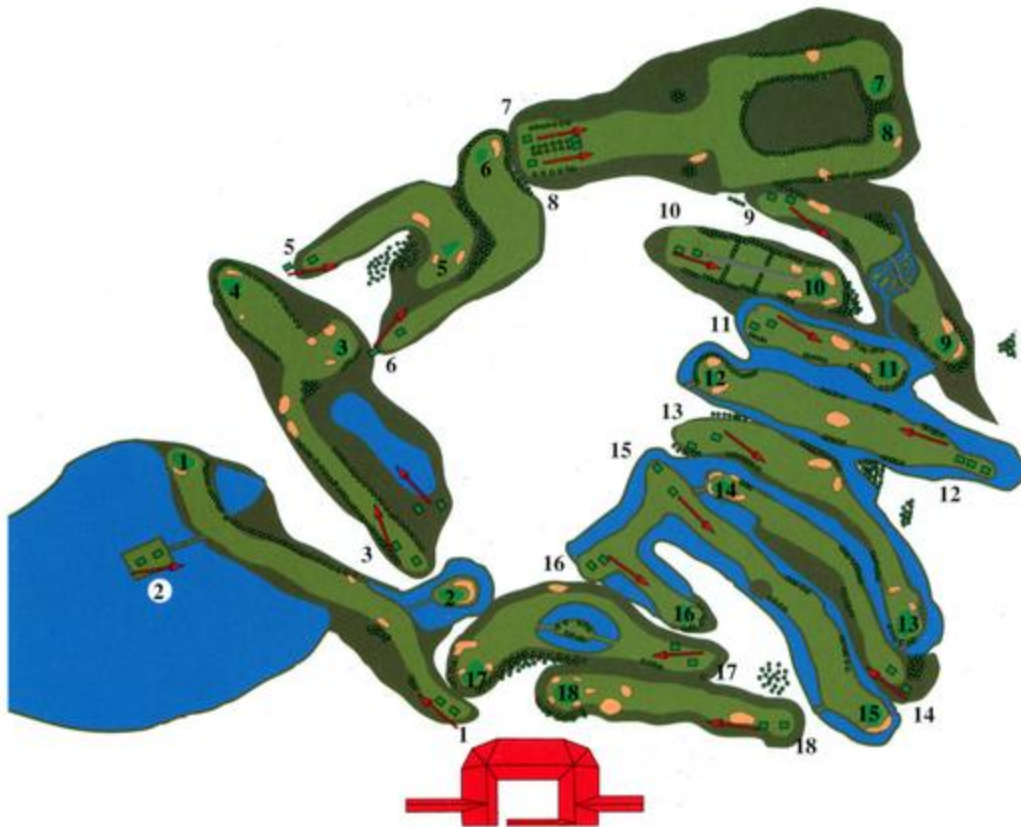

MICROPROSE GOLF

FAIRDALE

Hole	Yds	Par	S.I.
1	500	5	3
2	420	4	8
3	337	4	9
4	410	4	14
5	184	3	2
6	323	4	17
7	509	5	1
8	507	5	6
9	505	4	12
10	170	3	13
11	172	3	7
12	378	4	10
13	385	4	15
14	353	4	4
15	420	4	5
16	134	3	18
17	312	4	11
18	293	4	16

MICROPROSE^{TM}
SIMULATION • SOFTWARE

MicroProse Ltd. Unit 1, Hampton Road Industrial Estate, Tetbury, Glos. GL8 8DA.
Tel: 0666 504 326.