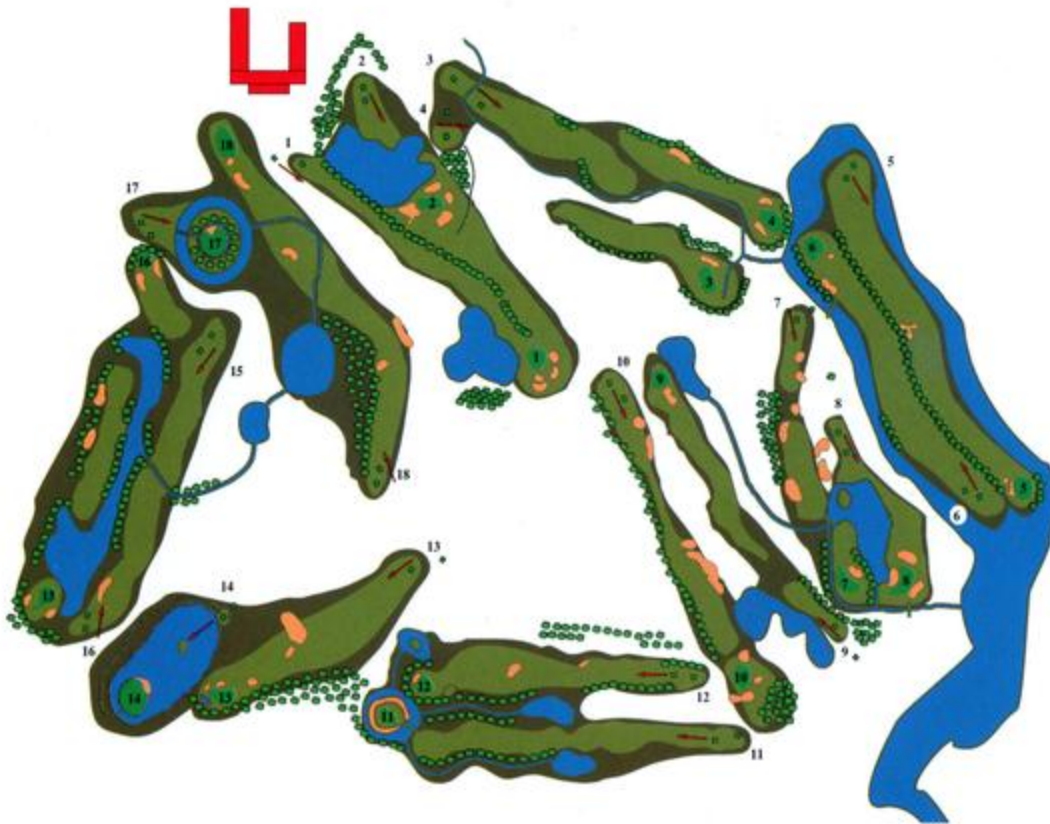

MICROPROSE GOLF

BALLYBROOK

Hole	Yds	Par	S.I.
1	413	4	15
2	154	3	8
3	418	4	13
4	476	4	10
5	492	5	16
6	401	4	12
7	369	4	1
8	186	3	3
9	411	4	2
10	401	4	5
11	464	5	4
12	352	4	14
13	357	4	17
14	168	3	6
15	414	4	7
16	475	5	11
17	93	3	18
18	506	5	9

MICROPROSE^{TM}
SIMULATION • SOFTWARE

MicroProse Ltd. Unit 1, Hampton Road Industrial Estate, Tetbury, Glos. GL8 8DA.
Tel: 0666 504 326.