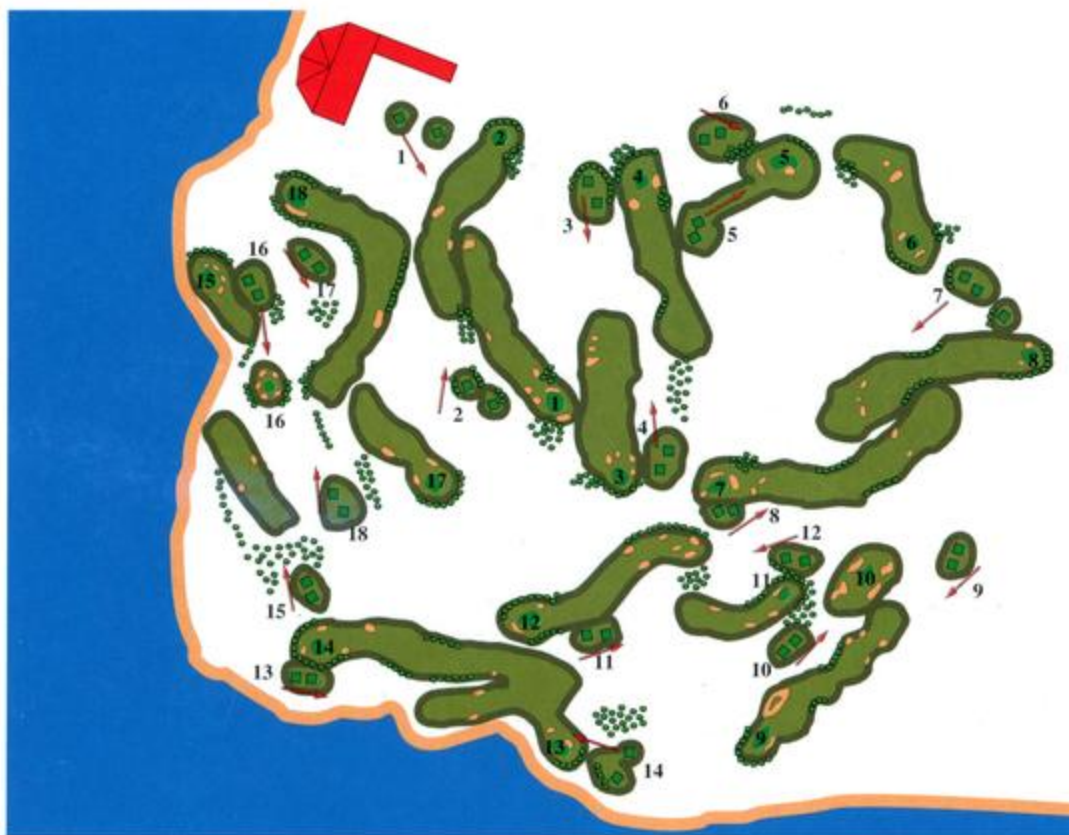

# MOUNTSUMMER

# MICROPROSE GOLF

| Hole | Yds | Par | S.I. |
|------|-----|-----|------|
| 1    | 451 | 5   | 14   |
| 2    | 403 | 4   | 4    |
| 3    | 421 | 4   | 1    |
| 4    | 432 | 4   | 10   |
| 5    | 158 | 3   | 13   |
| 6    | 372 | 4   | 16   |
| 7    | 544 | 5   | 3    |
| 8    | 514 | 5   | 7    |
| 9    | 390 | 4   | 17   |
| 10   | 142 | 3   | 11   |
| 11   | 284 | 4   | 18   |
| 12   | 415 | 4   | 8    |
| 13   | 386 | 4   | 5    |
| 14   | 533 | 5   | 15   |
| 15   | 498 | 5   | 6    |
| 16   | 130 | 3   | 2    |
| 17   | 374 | 4   | 9    |
| 18   | 521 | 5   | 12   |