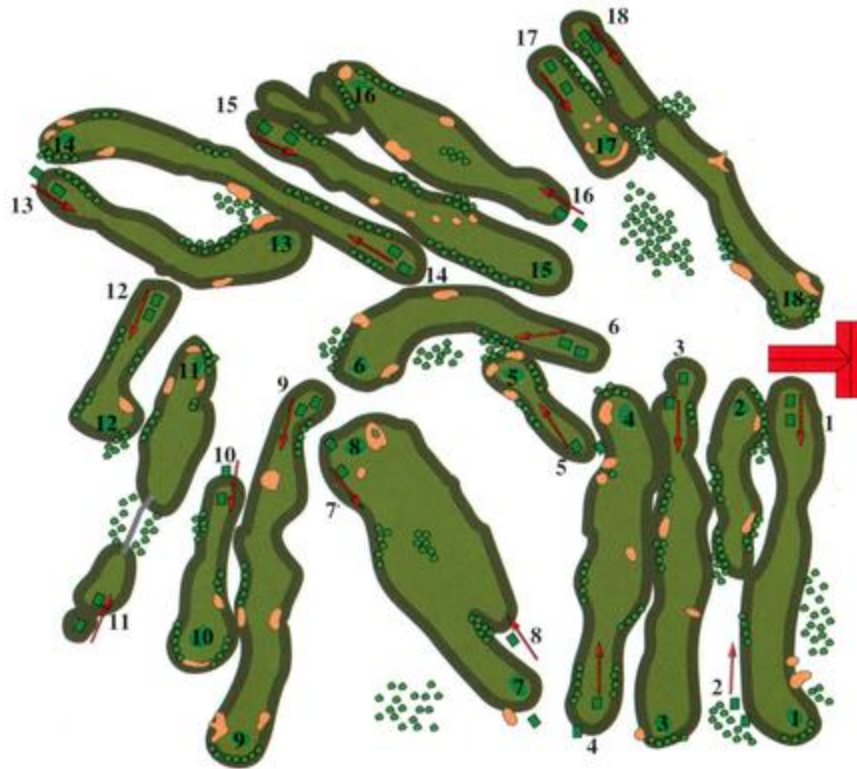

BUCKLAND HEATH

MICROPROSE GOLF

Hole	Yds	Par	S.I.
1	428	4	15
2	411	4	12
3	462	5	18
4	407	4	10
5	130	3	13
6	317	4	6
7	386	4	14
8	351	4	11
9	463	5	17
10	198	3	2
11	355	4	4
12	162	3	7
13	332	4	1
14	487	5	8
15	396	4	5
16	326	4	3
17	130	3	9
18	466	5	16