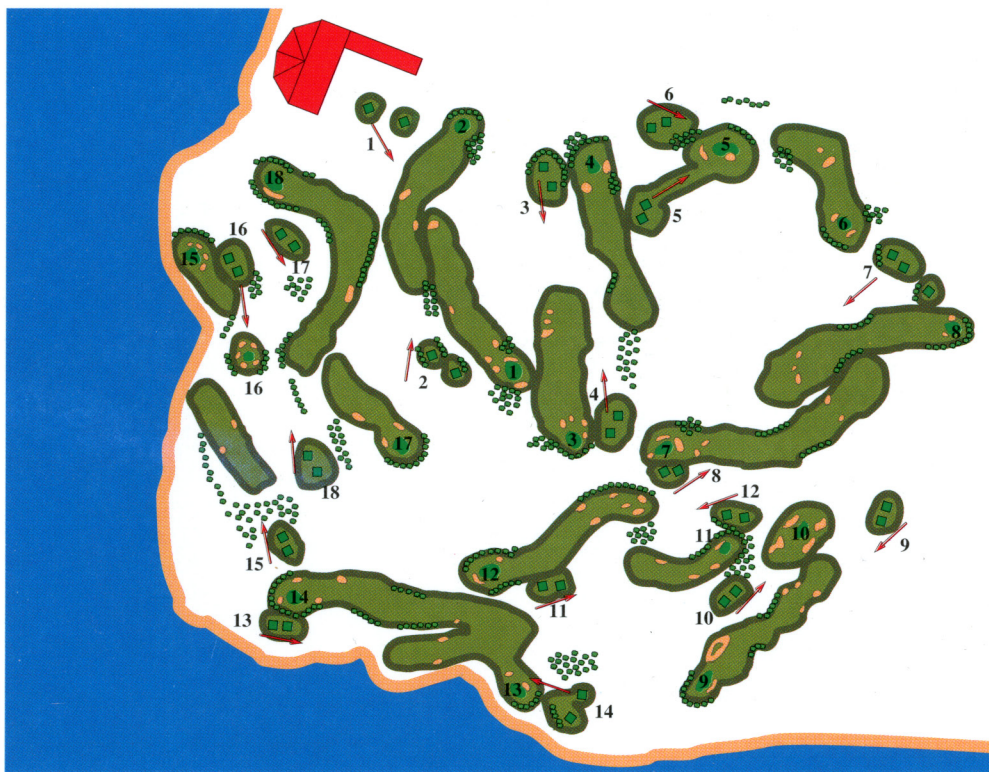

MOUNTSUMMER

MICROPROSE GOLF

Hole	Yds	Par	S.I.
1	451	5	14
2	403	4	4
3	421	4	1
4	432	4	10
5	158	3	13
6	372	4	16
7	544	5	3
8	514	5	7
9	390	4	17
10	142	3	11
11	284	4	18
12	415	4	8
13	386	4	5
14	533	5	15
15	498	5	6
16	130	3	2
17	374	4	9
18	521	5	12

BALLYBROOK

MICROPROSE GOLF

Hole	Yds	Par	S.I.
1	413	4	15
2	154	3	8
3	418	4	13
4	476	4	10
5	492	5	16
6	401	4	12
7	369	4	1
8	186	3	3
9	411	4	2
10	401	4	5
11	464	5	4
12	352	4	14
13	357	4	17
14	168	3	6
15	414	4	7
16	475	5	11
17	93	3	18
18	506	5	9

FAIRDALE

MICROPROSE GOLF

Hole	Yds	Par	S.I.
1	500	5	3
2	420	4	8
3	337	4	9
4	410	4	14
5	184	3	2
6	323	4	17
7	509	5	1
8	507	5	6
9	505	4	12
10	170	3	13
11	172	3	7
12	378	4	10
13	385	4	15
14	353	4	4
15	420	4	5
16	134	3	18
17	312	4	11
18	293	4	16