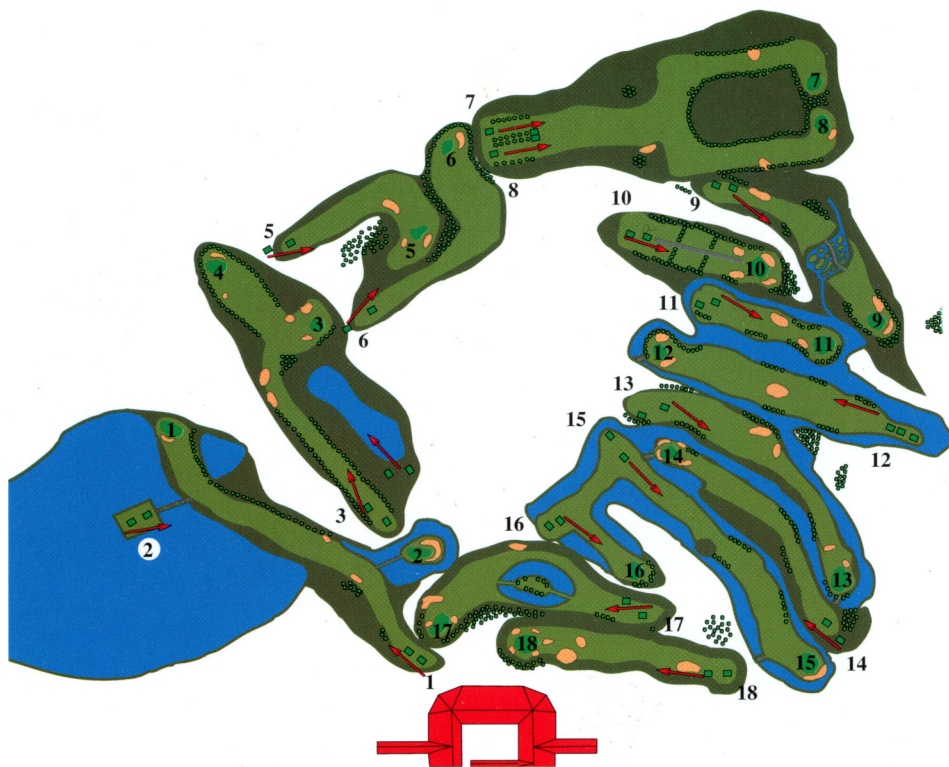

BALLYBROOK

MICROPROSE GOLF

Hole	Yds	Par	S.I.
1	413	4	15
2	154	3	8
3	418	4	13
4	476	4	10
5	492	5	16
6	401	4	12
7	369	4	1
8	186	3	3
9	411	4	2
10	401	4	5
11	464	5	4
12	352	4	14
13	357	4	17
14	168	3	6
15	414	4	7
16	475	5	11
17	93	3	18
18	506	5	9

FAIRDALE

MICROPROSE GOLF

Hole	Yds	Par	S.I.
1	500	5	3
2	420	4	8
3	337	4	9
4	410	4	14
5	184	3	2
6	323	4	17
7	509	5	1
8	507	5	6
9	505	4	12
10	170	3	13
11	172	3	7
12	378	4	10
13	385	4	15
14	353	4	4
15	420	4	5
16	134	3	18
17	312	4	11
18	293	4	16