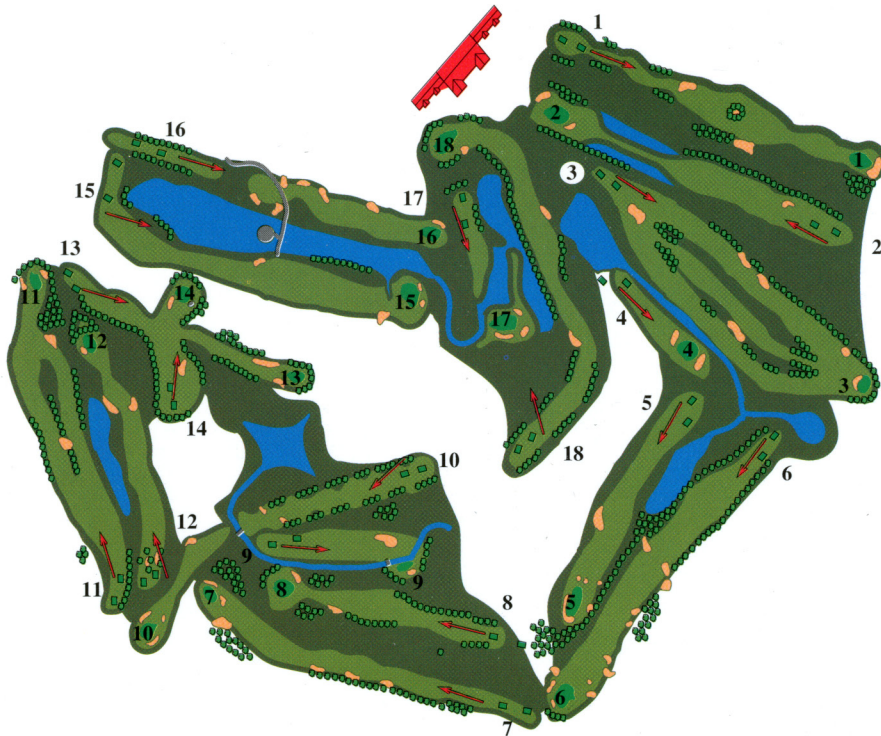

MICROPROSE GOLF

ST. AUGUSTINE

Hole	Yds	Par	S.I.
1	452	4	8
2	434	4	4
3	472	5	6
4	136	3	18
5	329	4	17
6	458	5	12
7	462	5	13
8	320	4	16
9	159	3	3
10	457	4	1
11	466	5	14
12	344	4	15
13	338	4	10
14	136	3	11
15	490	5	7
16	448	4	9
17	165	3	5
18	563	5	2

MICROPROSE^{TM}
SIMULATION • SOFTWARE

MicroProse Ltd. Unit 1, Hampton Road Industrial Estate, Tetbury, Glos. GL8 8DA.
Tel: 0666 504 326.