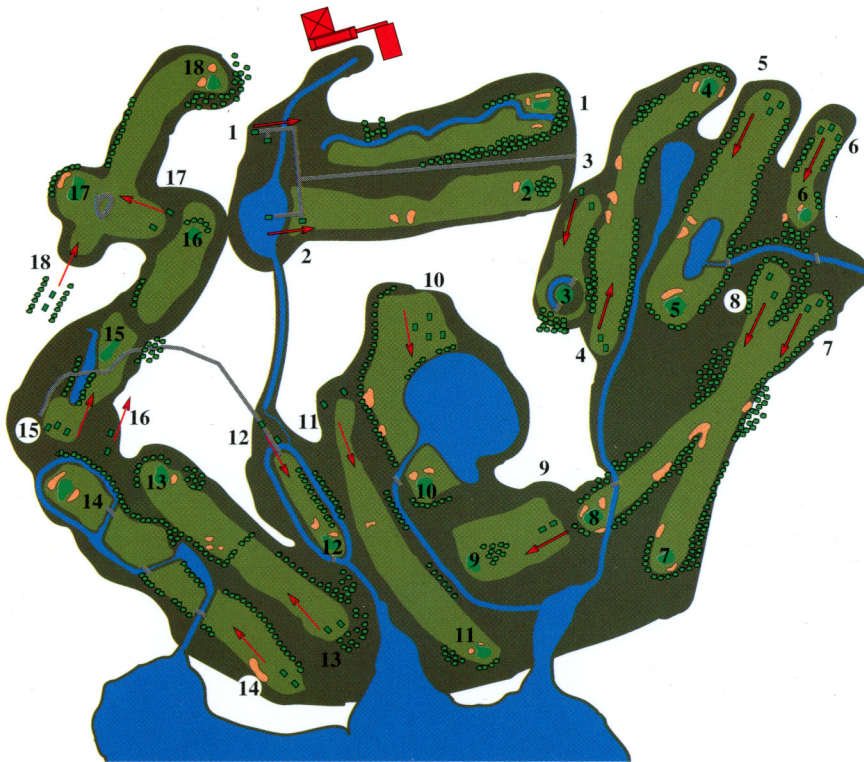

FENHAM VALLEY

MICROPROSE GOLF

Hole	Yds	Par	S.I.
1	455	5	6
2	364	4	9
3	152	3	10
4	439	4	14
5	356	4	15
6	140	3	18
7	468	5	4
8	496	5	7
9	130	3	5
10	301	4	17
11	492	5	12
12	184	3	2
13	379	4	8
14	474	5	11
15	152	3	16
16	354	4	3
17	136	3	13
18	484	5	1

MICROPROSE^{TM}
SIMULATION • SOFTWARE

MicroProse Ltd. Unit 1, Hampton Road Industrial Estate, Tetbury, Glos. GL8 8DA.
Tel: 0666 504 326.