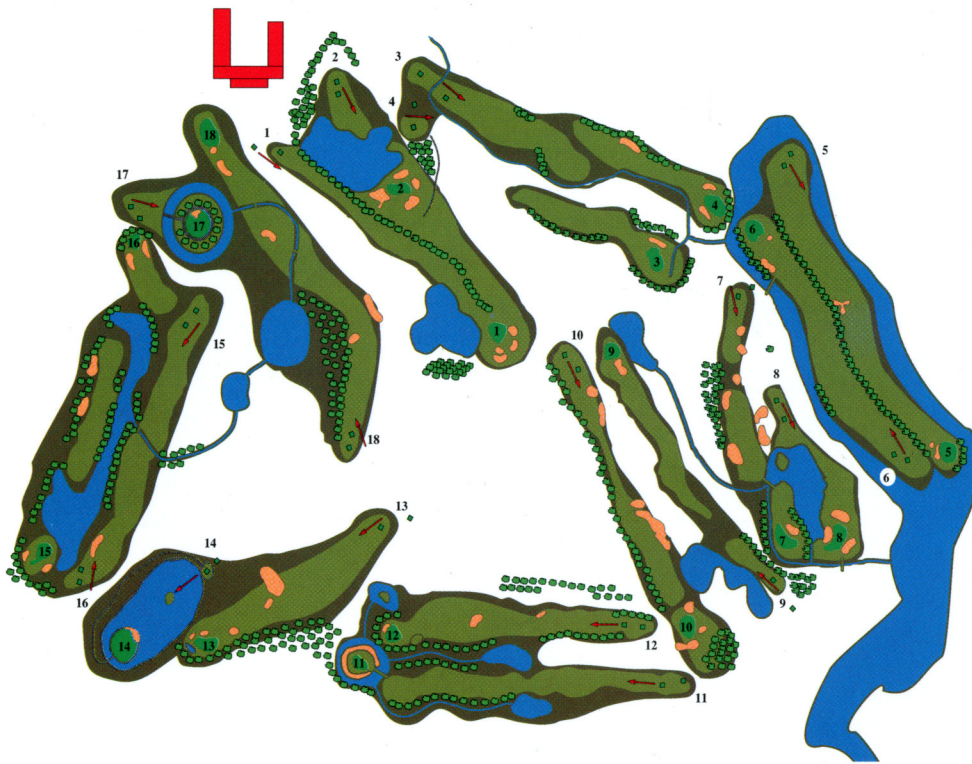

MOUNTSUMMER

MICROPROSE GOLF

Hole	Yds	Par	S.I.
1	451	5	14
2	403	4	4
3	421	4	1
4	432	4	10
5	158	3	13
6	372	4	16
7	544	5	3
8	514	5	7
9	390	4	17
10	142	3	11
11	284	4	18
12	415	4	8
13	386	4	5
14	533	5	15
15	498	5	6
16	130	3	2
17	374	4	9
18	521	5	12

BALLYBROOK

MICROPROSE GOLF

Hole	Yds	Par	S.I.
1	413	4	15
2	154	3	8
3	418	4	13
4	476	4	10
5	492	5	16
6	401	4	12
7	369	4	1
8	186	3	3
9	411	4	2
10	401	4	5
11	464	5	4
12	352	4	14
13	357	4	17
14	168	3	6
15	414	4	7
16	475	5	11
17	93	3	18
18	506	5	9