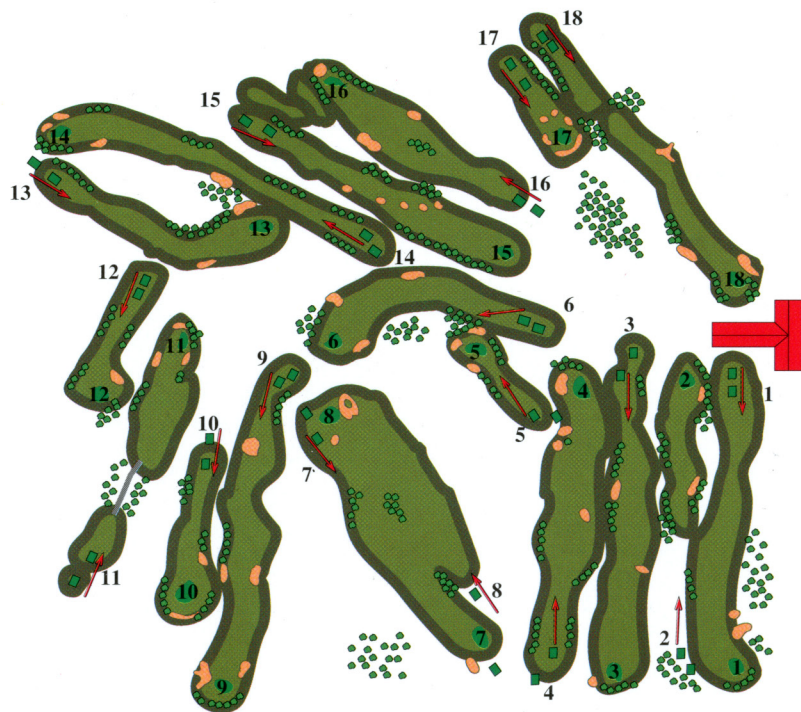

BUCKLAND HEATH

MICROPROSE GOLF

Hole	Yds	Par	S.I.
1	428	4	15
2	411	4	12
3	462	5	18
4	407	4	10
5	130	3	13
6	317	4	6
7	386	4	14
8	351	4	11
9	463	5	17
10	198	3	2
11	355	4	4
12	162	3	7
13	332	4	1
14	487	5	8
15	396	4	5
16	326	4	3
17	130	3	9
18	466	5	16